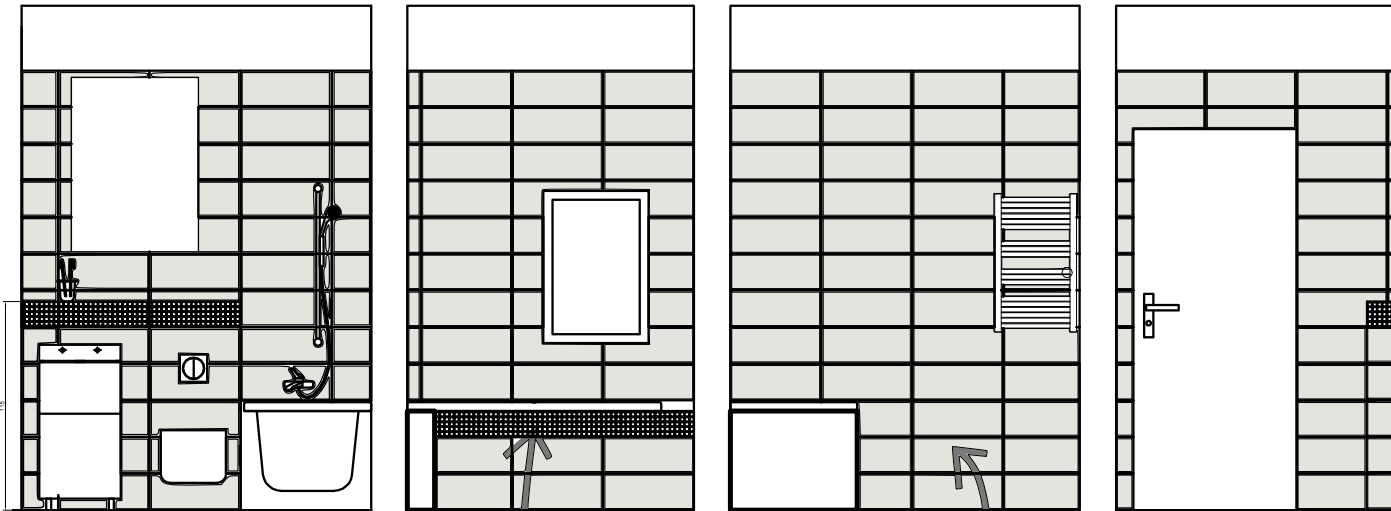

przykładowy projekt koncepcyjny łazienki 3 m²

1-1

2-2

3-3

4-4

CLOUD GREY GLOSSY SQUARES STRUCTURE 25X75 OPCZNO

Mozaika RAWDECOR, Diamond Art deco

- potrzebne ilości płytek:**
- 1. Płytki ścienne - ok. 14 m²**
 - 2. Mozaika - ok. 0,75 m²**
 - 3. Płytki podłogowe - 3 m²**