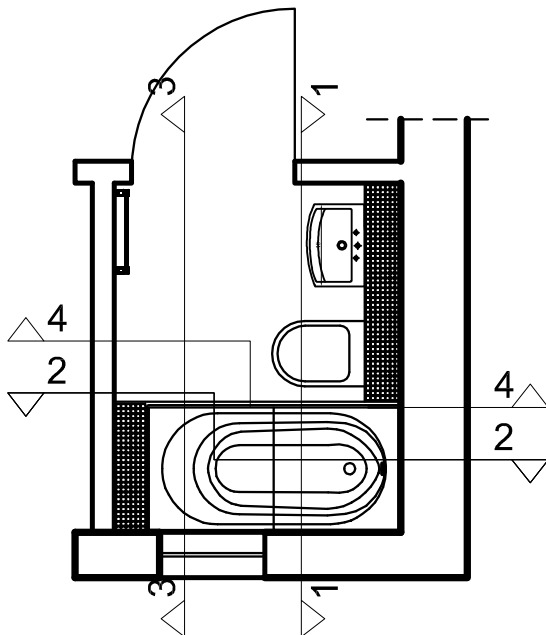

przykładowy projekt koncepcyjny łazienki 3 m²

1-1

2-2

3-3

4-4

CLOUD GREY GLOSSY SQUARES STRUCTURE 25X75 OPCZNO

Mozaika RAWDECOR, Diamond Art deco

- potrzebne ilości płytek:**
- 1. Płytki ścienne - ok. 14 m²**
 - 2. Mozaika - ok. 0,75 m²**
 - 3. Płytki podłogowe - 3 m²**